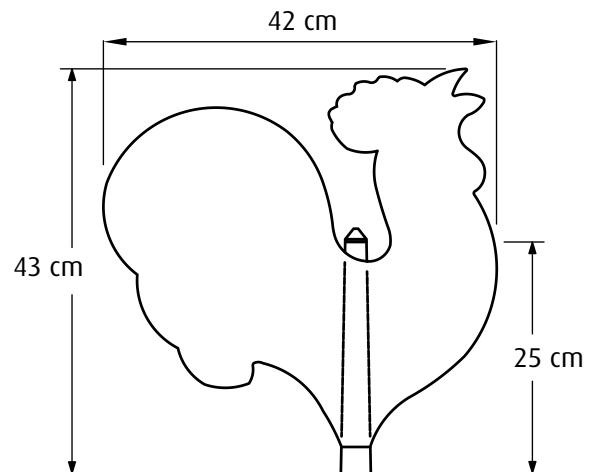

# VMZ Girouette Coq estampée 301

Girouette à poser sur un épi au sommet d'un toit pour décorer son habitation.

## Fiche technique

Modèle déposé

**Bénéfices** Girouette en volume

Esthétique traditionnelle

Finesse des détails

Durabilité.

**Description** Girouette livrée avec ses points cardinaux.  
A monter sur différents épis existant dans la gamme standard.

Umicore France s.a.s.  
Les Mercuriales  
40 rue Jean Jaurès  
93176 Bagnole Cedex

Service Clients  
Tél. : 01 49 72 43 40

[www.vmpzinc.fr](http://www.vmpzinc.fr)

Code article	220017097	220017096
Matière	Zinc naturel	Cuivre
Hauteur	43 cm	
Envergure totale	42 cm	
Epis compatibles	Références 101, 102 et 104 hauteur 70 cm et plus	